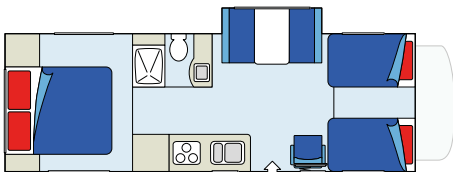

WAAROM WE DE MHA ❤️ VINDEN

- Ideaal voor families
- All season & Winterklaar
- Volledige keuken & badkamer
- Uitschuifdeel
- Aggregaat
- Tweepersoonsbed in grote aparte kamer
- Verlengde bovenruimte met dubbel matras
- Ruime interne en externe berging

Foto: Brendan Paton

Speciaal ontwikkeld voor CanaDream: de Maxi Motorhome is onze gecertificeerde 4-seizoenen camper, geschikt voor zowel warme zomerdagen als koude winters. Een grote familiewagen met volop bewegingsruimte alsook opslag voor ski's, boards, fietsen en meer. De camper heeft een grote kamer met tweepersoonsbed dat van beide kanten bestegen kan worden. De ruimte boven de cabine biedt tevens een slaapplek aan jong en oud.

DAG

NACHT

SLAAPPLEKKEN

- 1 "eiland" tweepersoonsbed (152x188cm)
- 1 super single bed vanuit eethoek (104x168cm)
- Special voor CanaDream: verlengde overkapping met plek voor 2 losse bedden (76x182cm)
- Ruimte voor 4 volwassenen en 2 kleine kinderen

VOERTUIG

- 2 cabineplekken met gordels
- 4 autogordels in camperruimte
- 208 liter brandstoftank
- Automaat
- Benzinemotor
- Stuurbekrachtiging & cruise control
- Radio met bluetooth
- Achteruitrijcamera
- Airco
- Lengte: 8.3 tot 8.9 meter
- Buitenhoopte: 3.7 meter

KEUKEN

- 3 pits gasfornuis
- Combimagnetron
- Keukenkastjes
- Koelkast/vriezer
- Warm- en koudwaterkraan

WOONGEDEELTE

- 22 liter automatische waterverwarmer
- 12/110 volt stroom
- Verwarming met zelf-ontsteker 35000 BTU
- 167 liter schoonwatertank
- Aparte badkamer met toilet, douche en gootsteen
- Eethoek
- Uitschuifstelsysteem
- Raamhorren
- Dakairconditioning

Voor meer informatie over gebruik in de winter, ga naar www.candream.com/rv-rental/winter-rv-rentals