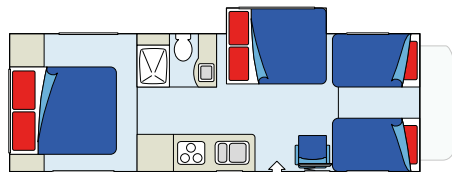

NACHT

SLAAPPLEKKEN

- 1 "eiland" tweepersoonsbed (152x188cm)
- 1 super single bed vanuit eethoek (104x168cm)
- Special voor CanaDream: verlengde overkapping met plek voor 2 losse bedden (76x182cm)
- Ruimte voor 4 volwassenen en 2 kleine kinderen

VOERTUIG

- 2 cabineplekken met gordels
- 4 autogordels in camperruimte
- 208 liter brandstoftank
- Automaat
- Benzinemotor
- Stuurbekrachtiging & cruise control
- Radio met bluetooth
- Achteruitrijcamera
- Airco
- Lengte: 8.3 tot 8.9 meter
- Buitenhoopte: 3.7 meter

KEUKEN

- 3 pits gasfornuis
- Combimagnetron
- Keukenkastjes
- Koelkast/vriezer
- Warm- en koudwaterkraan

WOONGEDEELTE

- 22 liter automatische waterverwarmer
- 12/110 volt stroom
- Verwarming met zelf-ontsteker 35000 BTU
- 167 liter schoonwatertank
- Aparte badkamer met toilet, douche en gootsteen
- Eethoek
- Uitschuifstelsysteem
- Raamhorren
- Dakairconditioning

Voor meer informatie over gebruik in de winter, ga naar www.candream.com/rv-rental/winter-rv-rentals