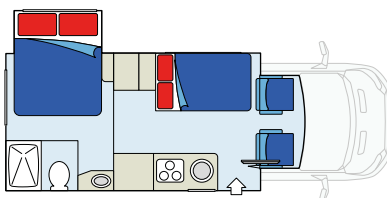

🌙 NACHT

*Plattegrond kan variëren. We kunnen u geen specifieke layout garanderen.