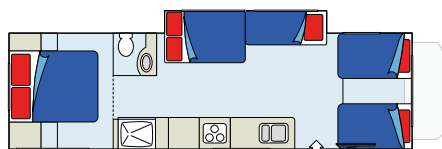

WAAROM WE DE MHX ❤️ VINDEN

- Ideaal voor families
- Verlengde overkapping met 2 losse matrassen
- Volledig ingerichte keuken en badkamer
- Uitschuifdeel
- Zonnepaneel
- Tweepersoonsbed met instap aan beide kanten
- Grote leefruimte met bank
- Aggregaat

Maximale ruimte, maximaal comfort. Of je nu met een grote familie op reis wilt, of zelf meer ruimte wilt, deze camper is uw antwoord. Met eigen slaapgedeeltes, deze camper is met zorg ontwikkeld om 4 volwassenen en 3 kinderen mee te kunnen nemen.

DAG

NACHT

*Floorplans can vary, we do not guarantee a specific layout.

SLAAPGEDEELTE

- 1 vrijstaand tweepersoonsbed (152x188cm)
- 1 super eenpersoonsbed in eethoek (104x168cm)
- Exclusief bij CanaDream: verlengde bovenruimte met plek voor 2 volwaardige eenpersoonsbedden (76x182cm)
- 1x bedbank (104x152cm)
- Stapelbed voor kinderen (71x182cm) *alleen in model 3251
- Ruimte voor 4 volwassenen en 3 kleine kinderen

VOERTUIG

- 2 cabineplekken met gordels
- 5 autogordels in camperruimte
- 208 liter brandstoftank
- Automaat
- Benzinemotor
- Stuurbekrachtiging & cruise control
- Radio met bluetooth
- Achteruitrijcamera
- Airco
- Lengte: 9.2 tot 10.1 meter

KEUKEN

- Gasfornuis met 3 pitten
- Combimagnetron
- Keukenkastjes
- Koelkast/vriezer
- Warm- en koudwaterkraan

WOONGEDEELTE

- 22 liter automatische waterverwarmer
- 12/110 volt stroom
- Verwarming met zelf-ontsteker 30000 BTU
- 167 liter schoonwatertank
- Aparte badkamer met toilet, douche en wastafel
- Eethoek
- Uitschuifdeel
- Raamhorren
- Dakairconditioning