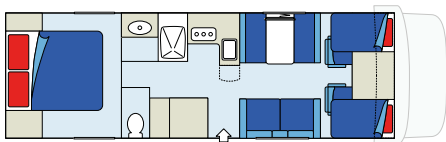

WAAROM WE DE MHB ❤️ VINDEN

- Ideaal voor families
- Verlengde bovenruimte met dubbel matras
- Volledige keuken & badkamer
- Zonnepaneel
- Aggregaat
- Tweepersoonsbed achterin
- Ruime woonplek en berging

Als onze meest populaire camper, deze grote unit biedt u alles: ruimte, comfort en praktisch gebruik voor diegenen die extra ruimte zoeken. Comfortabele bedden achterin en in de overhang met plek voor vier volwassenen en twee kinderen. Uitschuifbare delen kunnen aanwezig zijn, maar gen garantie. De MHB is klaar voor de reis zodra u er klaar voor bent.

DAG

NACHT

*Plattegrond kan variëren. We kunnen u geen specifieke layout garanderen.

SLAAPPLEKKEN

- 1 tweepersoonsbed (152x188cm)
- 1 super eenpersoonsbed in eethoek (104x193cm)
- Exclusief bij CanaDream: verlengde bovenruimte met plek voor 2 volwaardige eenpersoonsbedden (76x182cm)
- Ruimte voor 4 volwassenen en 2 kleine kinderen

VOERTUIG

- 2 cabineplekken met gordels
- 4 autogordels in camperruimte
- 208 liter brandstoftank
- Automaat
- Benzinemotor
- Stuurbekrachtiging & cruise control
- Radio
- Airco
- Lengte: 8.3 tot 9.1 meter
- Buitenhoogte: 3.7 meter

KEUKEN

- 3 pits gasfornuis
- Combimagnetron
- Keukenkastjes
- Koelkast/vriezer
- Warm- en koudwaterkraan

WOONGEDEELTE

- 22 liter automatische waterverwarmer
- 12/110 volt stroom
- Verwarming met zelf-ontsteker 30000 BTU
- 167 liter schoonwatertank
- Aparte badkamer met toilet, douche en gootsteen
- Eethoek
- Dakairconditioning
- Raamhorren