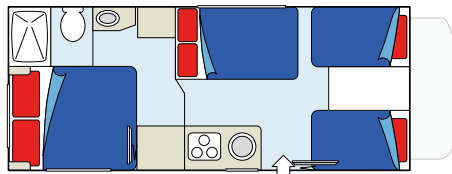

WAAROM WE DE MHC ❤️ VINDEN

- Makkelijk bedienbaar
- Slaapruimte boven cabine met twee matrassen
- Volledige keuken en badkamer
- Zonnepaneel
- Aggregaat
- Ideaal voor families

Makkelijk te besturen en te manoeuvreren. Deze middenmaat familiecamper is perfect voor hen die voor het eerst in een camper reizen. Compact maar ruim genoeg voor slapen en leven. Bied plek aan vier volwassenen en twee kleine kinderen. Het uitschuifbare deel is mogelijk niet bij alle modellen aanwezig.

DAG

NACHT

*Plattegrond kan variëren. We kunnen u geen specifieke layout garanderen.

SLAAPPLEKKEN

- 1 tweepersoonsbed (152x203cm)
- 1 super eenpersoonsbed vanuit eethoek (106x180cm)
- Exclusief bij CanaDream: verlengde bovenruimte met plek voor 2 volwaardige eenpersoonsbedden (76x182cm)
- Ruimte voor 4 volwassenen en 2 kleine kinderen