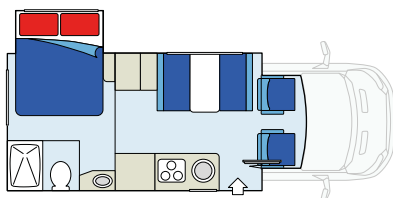

WAAROM WE DE SVC ❤️ VINDEN

- Compact en makkelijk bedienbaar
- Uitschuifstelsysteem
- Voorruit met onbelemmerd zicht
- Ruime keuken, badkamer en eethoek
- Zonnepaneel
- Aggregaat
- Permanent tweepersoonsbed achterin
- Ideaal voor koppels en gezinnen met jonge kinderen

Geniet van Canada's verbluffende uitzichten zonder het luxe van thuis te verliezen. Met comfortabele slaapplekken voor twee volwassenen en twee kinderen, biedt dit model onbelemmerd zicht door de voorruit en heeft al het gewenste comfort, verpakt in een compact en wendbaar design. Ideaal voor jonge gezinnen en koppels.

☀️ DAG

🌙 NACHT

*Plattegrond kan variëren. We kunnen u geen specifieke layout garanderen.

🛏️ SLAAPLEK

- 1 groot eenpersoonsbed (106x172cm)
- 1 tweepersoonsbed achterin (152x203cm)
- Ruimte voor 2 volwassenen en twee kleine kinderen

🚗 VOERTUIG

- 2 cabineplekken met gordels
- 2 autogordels in camperruimte
- 208 liter brandstoftank
- Automaat
- Benzinemotor
- Stuurbevestiging
- Radio met bluetooth
- Achteruitrijcamera
- Aircó
- Lengte: 6.7 tot 7.6 meter

🍳 KEUKEN

- Gasfornuis met 3 pitten
- Combimagnetron
- Keukenkastjes
- Koelkast/vriezer
- Warm en koudwaterkraan

🚰 WOONGEDEELTE

- 22 liter automatische waterverwarmer
- 12/110 volt stroom
- Verwarming met zelf-ontsteker 30000 BTU
- 167 liter schoonwatertank
- Sterke camperaccu's
- Raamhorren
- Aparte badcel met toilet, douche en gootsteen
- Eethoek
- Dakairconditioning
- Uitschuifstelsysteem