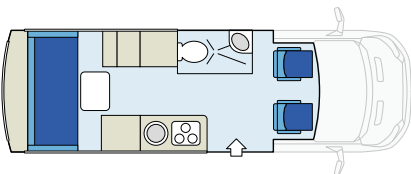

WAAROM WE DE DVC ❤️ VINDEN

- Compact en makkelijk te bedienen
- Deluxe interieursaspecten
- Volledige unit met eigen keuken, natte ruimte en woonruimte
- Zonnepaneel
- Aggregaat
- Bank veranderd naar tweepersoonsbed
- Perfect voor koppels

De Deluxe Van Camper heeft het allemaal. Compact maar ruimtelijk en voorzien van alles wat een koppel zoekt: keukentje, badcel met douche, ruime eethoek, volop bergplekken en een comfortabele zitplek. Geniet van de vrijheid op de weg in deze populaire camper met twee slaapplekken.

🌞 DAG

🌙 NACHT

🛏️ SLAAPRUIMTE

- 1 ruim twee persoonsbed vanuit bankpositie (172x193cm)
- Kussens met memoryfoam
- Plek voor 2 volwassenen

🚗 VOERTUIG

- 2 cabineplekken met gordels
- 2 autogordels in algemene ruimte
- 94 liter brandstoftank
- Benzinemotor
- Stuurbekrachtiging
- Radio met bluetooth
- CarPlay optie
- Achteruitrijcamera
- Airco
- Lengte: 6.7m

🍳 KEUKEN

- Gasfornuis met 2 pitten
- Keukenkastjes
- Magnetron
- Koelkast/vriezer
- Warm en koud kraanwater

🛁 LEEFRUIMTE

- Automatische waterverwarmer
- 12/110 volt stroom
- Verwarming met zelf-ontsteker 16000 BTU
- 102 liter schoonwatertank
- Sterke camperaccu's
- Raamhorren
- Aparte badcel met toilet, douche en gootsteen
- Eetruimte achterin unit
- Dakairconditioning