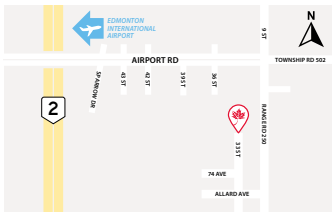

CanaDream lokatie in Calgary, tevens hoofdkantoor

CALGARY

292154 Crosspoint Drive, Rocky View County, Alberta T4A 0V2

- Afstand van luchthaven: 12km
- Afstand vanaf de stad: 25km

TORONTO

33 West Drive, Brampton, Ontario L6T 4A1

- Afstand van luchthaven: 20km
- Afstand vanaf de stad: 40km

EDMONTON

7406 33 Street, Leduc, Alberta T9E 1J8

- Afstand van luchthaven: 7km
- Afstand vanaf de stad: 32km

VANCOUVER

8223 92 Street, Delta, British Columbia V4G 0A4

- Afstand van luchthaven: 26km
- Afstand vanaf de stad: 32km

HALIFAX

196 Park Road, Elmsdale, Nova Scotia B2T 1A8

- Afstand van luchthaven: 16km
- Afstand vanaf de stad: 45km

WHITEHORSE

91374 Alaska Hwy, Whitehorse, Yukon Y1A 6E4

- Afstand van luchthaven: 1km
- Afstand vanaf de stad: 5km

MONTRÉAL

14569 Boulevard Cure-Labelle, Suite 101 Mirabel, Québec J7J 1M2

- Afstand van luchthaven: 46km
- Afstand vanaf de stad: 51km

CONTACT CANADREAM