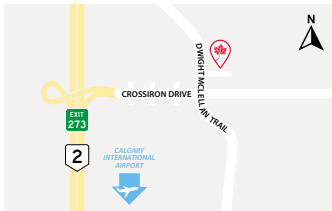

KUNT U ME HELPEN BIJ HET PLANNEN VAN MIJN REIS?

Het is ons een genoegen u te helpen met uw CanaDream camperreis. Dit kan met de Road Trip planner. Blader door onze reissuggesties alsook onze bestemmingspagina's op de website. Dé manier om te ontdekken wat Canada u bieden kan, op uw tempo! Kijk op www.canadream.com/trip-planner voor meer informatie.

CanaDream lokatie in Calgary, tevens hoofdkantoor

CALGARY

292154 Crosspoint Drive, Rocky View County, Alberta T4A 0V2

- Afstand van luchthaven: 12km
- Afstand vanaf de stad: 25km

TORONTO

33 West Drive, Brampton, Ontario L6T 4A1