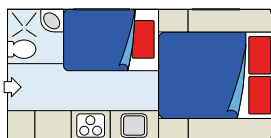

DAG

NACHT

SLAAPLEK

- 1 tweepersoonsbed (152x203cm)
- 1 eenpersoonsbed uit de eethoek (116x182cm)
- Plek voor 2 volwassenen en 1 kind

VOERTUIG

- 4x4 Ford F350 truck
- 5 autogordels in truck
- plm. 144 liter brandstoftank
- Automaat
- Dieselmotor
- Stuurbekrachtiging & cruise control
- Stroomomvormer in truck
- Radio met bluetooth
- CarPlay optie
- Achteruitrijcamera
- Airco
- 7 tot 7,7 meter lang