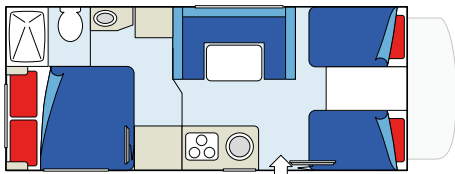

WAAROM WE DE MHC ❤️ VINDEN

- Makkelijk bedienbaar
- Slaapruimte boven cabine met twee matrassen
- Volledige keuken en badkamer
- Zonnepaneel
- Aggregaat
- Ideaal voor families

Makkelijk te besturen en te manoeuvreren. Deze middenmaat familiecamper is perfect voor hen die voor het eerst in een camper reizen. Compact maar ruim genoeg voor slapen en leven. Bied plek aan vier volwassenen en twee kleine kinderen. Het uitschuifbare deel is mogelijk niet bij alle modellen aanwezig.

DAG

NACHT

*Plattegrond kan variëren. We kunnen u geen specifieke layout garanderen.

SLAAPPLEKKEN

- 1 tweepersoonsbed (152x203cm)
- 1 super eenpersoonsbed vanuit eethoek (106x180cm)
- Exclusief bij CanaDream: verlengde bovenruimte met plek voor 2 volwaardige eenpersoonsbedden (76x182cm)
- Ruimte voor 4 volwassenen en 2 kleine kinderen

VOERTUIG

- 2 cabineplekken met gordels
- 2 autogordels in camperruimte
- 208 liter brandstoftank
- Automaat
- Benzinemotor
- Stuurbekrachtiging & cruise control
- Radio met bluetooth
- Achteruitrijcamera
- Airco
- Lengte: 7.3 tot 8 meter

KEUKEN

- 3-pits gasfornuis
- Combimagnetron
- Keukenkastjes
- Koelkast/vriezer
- Warm en koudwaterkraan

WOONGEDEELTE

- 22 liter automatische waterverwarmer
- 12/110 volt stroom
- Verwarming met zelf-ontsteker 30000 BTU
- 167 liter schoonwatertank
- Aparte badcel met toilet, douche en gootsteen
- Halfronde eethoek
- Dakairconditioning
- Raamhorren