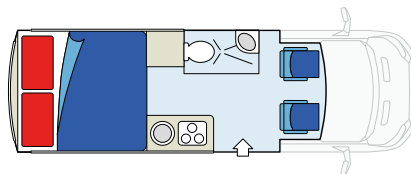

🌙 NACHT

🛏️ SLAAPRUIMTE

- 1 ruim twee persoonsbed vanuit bankpositie (172x193cm)
- Kussens met memoryfoam
- Plek voor 2 volwassenen

🚗 VOERTUIG

- 2 cabineplekken met gordels
- 2 autogordels in algemene ruimte
- 94 liter brandstoftank
- Benzinemotor
- Stuurbekrachtiging
- Radio met bluetooth
- CarPlay optie
- Achteruitrijcamera
- Airco
- Lengte: 6.7m

🍳 KEUKEN

- Gasfornuis met 2 pitten
- Keukenkastjes
- Magnetron
- Koelkast/vriezer
- Warm en koud kraanwater

🛁 LEEFRUIMTE

- Automatische waterverwarmer
- 12/110 volt stroom
- Verwarming met zelf-ontsteker 16000 BTU
- 102 liter schoonwatertank
- Sterke camperaccu's
- Raamhorren
- Aparte badcel met toilet, douche en gootsteen
- Eetruimte achterin unit
- Dakairconditioning