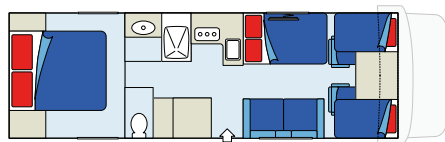

DAG

NACHT

*Plattegrond kan variëren. We kunnen u geen specifieke layout garanderen.

SLAAPPLEKKEN

- 1 tweepersoonsbed (152x188cm)
- 1 super eenpersoonsbed in eethoek (104x193cm)
- Exclusief bij CanaDream: verlengde bovenruimte met plek voor 2 volwaardige eenpersoonsbedden (76x182cm)
- Ruimte voor 4 volwassenen en 2 kleine kinderen