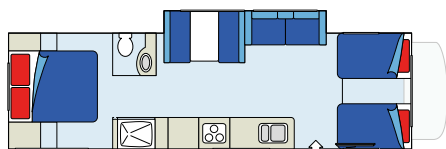

WAAROM WE DE MHX ❤️ VINDEN

- Ideaal voor families
- Verlengde overkapping met 2 losse matrassen
- Volledig ingerichte keuken en badkamer
- Uitschuifdeel
- Zonnepaneel
- Tweepersoonsbed met instap aan beide kanten
- Grote leefruimte met bank
- Aggregaat

Maximale ruimte, maximaal comfort. Of je nu met een grote familie op reis wilt, of zelf meer ruimte wilt, deze camper is uw antwoord. Met eigen slaapgedeeltes, deze camper is met zorg ontwikkeld om 4 volwassenen en 3 kinderen mee te kunnen nemen.

DAG

NACHT

*Floorplans can vary, we do not guarantee a specific layout.

SLAAPGEDEELTE

- 1 vrijstaand tweepersoonsbed (152x188cm)
- 1 super eenpersoonsbed in eethoek (104x168cm)
- Exclusief bij CanaDream: verlengde bovenruimte met plek voor 2 volwaardige eenpersoonsbedden (76x182cm)
- 1x bedbank (104x152cm)
- Stapelbed voor kinderen (71x182cm) *alleen in model 3251
- Ruimte voor 4 volwassenen en 3 kleine kinderen

VOERTUIG

- 2 cabineplekken met gordels
- 5 autogordels in camperruimte
- 208 liter brandstoftank
- Automaat
- Benzinemotor
- Stuurbekrachtiging & cruise control
- Radio met bluetooth
- Achteruitrijcamera
- Airco
- Lengte: 9.2 tot 10.1 meter

KEUKEN

- Gasfornuis met 3 pitten
- Combimagnetron
- Keukenkastjes
- Koelkast/vriezer
- Warm- en koudwaterkraan

WOONGEDEELTE

- 22 liter automatische waterverwarmer
- 12/110 volt stroom
- Verwarming met zelf-ontsteker 30000 BTU
- 167 liter schoonwatertank
- Aparte badkamer met toilet, douche en wastafel
- Eethoek
- Uitschuifdeel
- Raamhorren
- Dakairconditioning