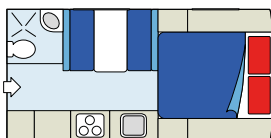

DAG

NACHT

SLAAPLEK

- 1 tweepersoonsbed (152x203cm)
- 1 eenpersoonsbed uit de eethoek (116x182cm)
- Plek voor 2 volwassenen en 1 kind

VOERTUIG

- 4x4 Ford F350 truck
- 5 autogordels in truck
- plm. 144 liter brandstoftank
- Automaat
- Dieselmotor
- Stuurbekrachtiging & cruise control
- Stroomomvormer in truck
- Radio met bluetooth
- CarPlay optie
- Achteruitrijcamera
- Airco
- 7 tot 7,7 meter lang